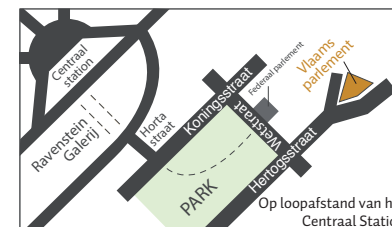

Wegbeschrijving

Met de trein

Van het Centraal Station tot aan het Parlement is ongeveer een kwartier wandelen.

Dienstregelingen vindt u op www.nmbs.be en www.delijn.be

Met de metro - bus - tram

- Het Parlement ligt op 200 meter van de metrohalte Madou en op 400 meter van de metrohalte Kunst-Wet
 - Bus 29, 63, 65 en 66 stoppen in de omgeving van het Parlement (uitstappen aan halte Drukpers)
 - Tram 92 en 94 hebben haltes in de Koningsstraat (uitstappen aan halte Congres of halte Park)
- Dienstregelingen vindt u op www.mivb.be

Met de wagen

Als u met de wagen komt, moet u er rekening mee houden dat parkeerplaatsen in Brussel schaars zijn.

De dichtstbijzijnde parkeergarage ligt in de Wetstraat.

Programma

■ Voormiddag

- 9.30 u **Registratie**
- 10.00 u **Welkomstwoord**
Edith Piqueray
CeMIS, Universiteit Antwerpen
- 10.10 u **Inleiding**
Liesbeth Homans
Vlaams Minister van Inburgering
- 10.20 u **Voorstelling Vlaamse Migratie- en Integratiemonitor 2015**
Johan Wets & Sarah Van den Broucke -
HIVA, KU Leuven
- 11.00 u Koffie/thee
- 11.30 u **Integratie in Vlaanderen in nationaal en internationaal perspectief**
Han Entzinger,
(emeritus hoogleraar Migratie en Integratiestudies) - *Erasmus Universiteit Rotterdam*
- 12.15 u **Lunch**